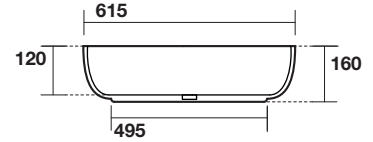

artwork

ITALIAN HERITAGE

ART DE VIVRE

5343 (BC-NM-VA-GS-SL)
Nolita lavabo ovale in
appoggio
Peso 15,00 Kg

5343 (BC-NM-VA-GS-SL)
Nolita oval counter top
washbasin
Weight 15,00 kg