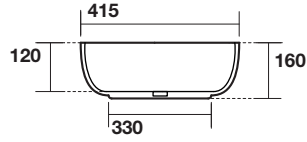

artwork

ITALIAN HERITAGE

ART DE VIVRE

5343 (BC-NM-VA-GS-SL)
Nolita lavabo ovale in
appoggio
Peso 15,00 Kg

5343 (BC-NM-VA-GS-SL)
Nolita oval counter top
washbasin
Weight 15,00 kg