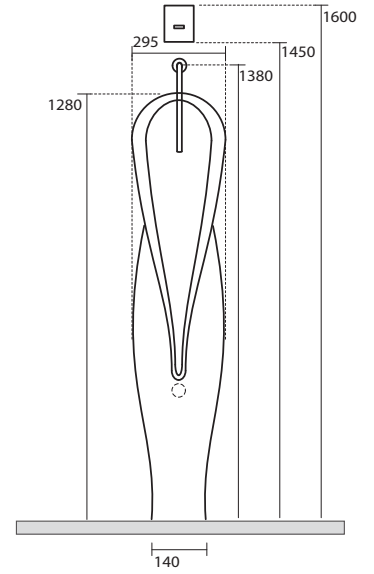

artwork

ITALIAN HERITAGE

4730 GROOVE
orinatoio completo di fissaggio
e sifone
Peso 29,00 Kg

4730 GROOVE
Urinal fixings screws and
siphon included
Weight 29,00 kg

- PERSONALIZZAZIONI
SU RICHIESTA
- CUSTOMISED FINISHINGS
ON DEMAND