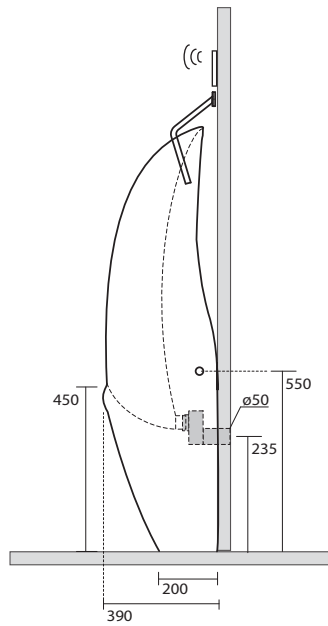

artwork

ITALIAN HERITAGE

4730 GROOVE
orinatoio completo di fissaggio
e sifone
Peso 29,00 Kg

4730 GROOVE
Urinal fixings screws and
siphon included
Weight 29,00 kg

- PERSONALIZZAZIONI
SU RICHIESTA
- CUSTOMISED FINISHINGS
ON DEMAND