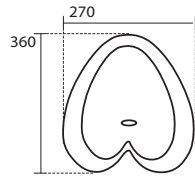

artwork

ITALIAN HERITAGE

4730 GROOVE
orinatoio completo di fissaggio
e sifone
Peso 29,00 Kg

4730 GROOVE
Urinal fixings screws and
siphon included
Weight 29,00 kg

- PERSONALIZZAZIONI
SU RICHIESTA
- CUSTOMISED FINISHINGS
ON DEMAND